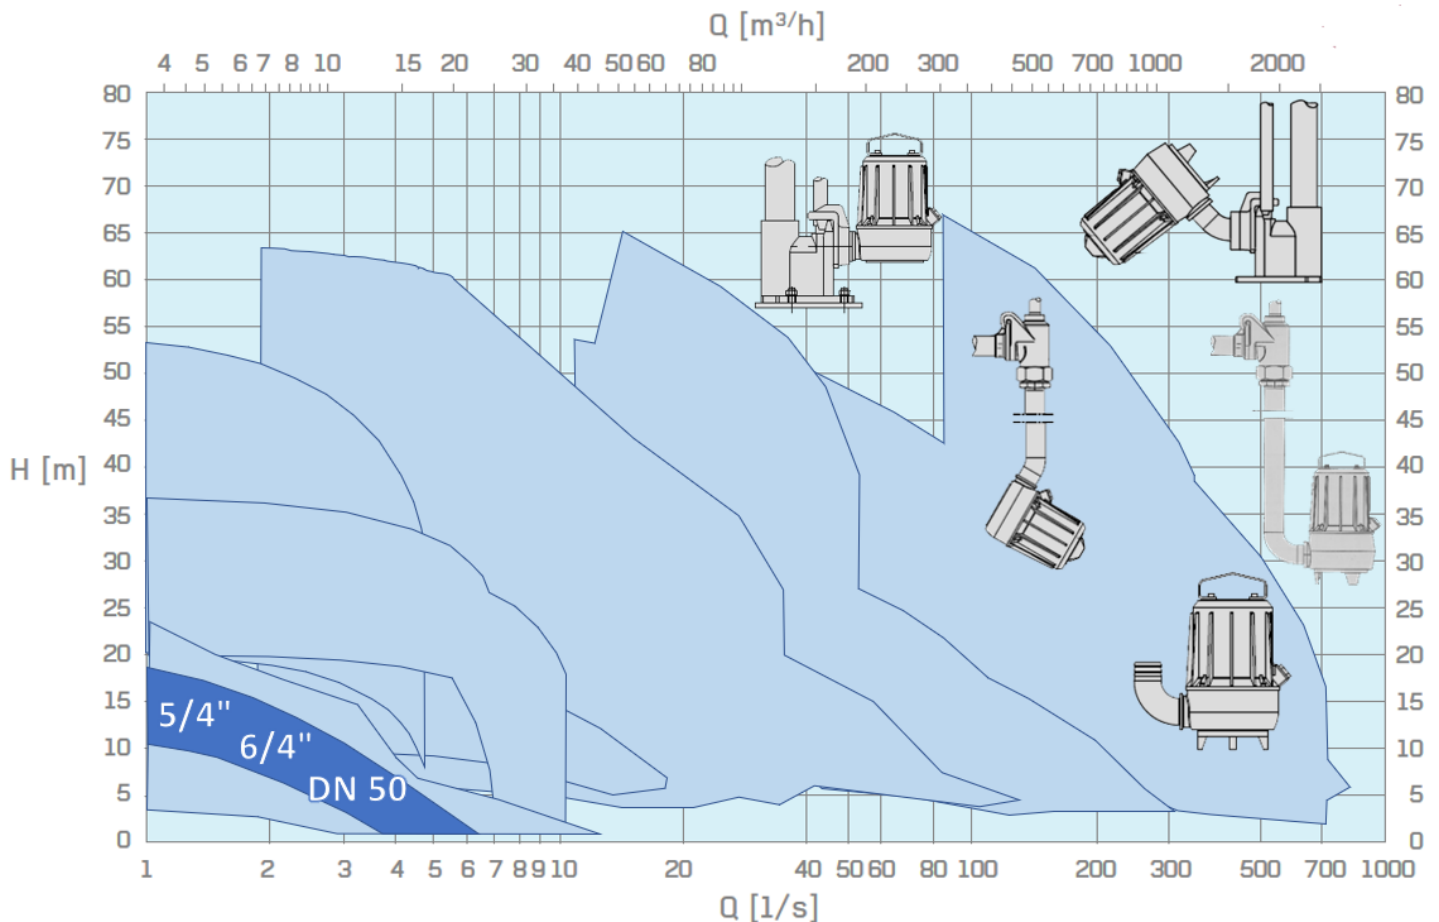

KONTROLL SZIVATTYÚK K-01 sorozat

MEDIKER KFT

6640 Csongrád, Erzsébet u. 29. Postacím: 6641 Csongrád, Pf. 77 Tel.: +36 70 33 70 770 +36 63 483 444
Fax.: +36 63 482 299 e-mail: info@mediker.hu weblap: www.mediker.hu